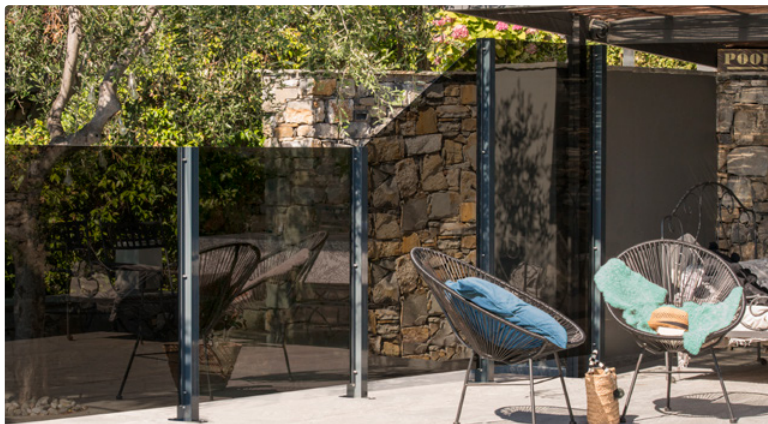

SYSTEMGLAS	TYP 228	TYP 214	TYP 215				TYP 216	TYP 217	TYP 218	TYP 219
	klarglas	satinier Blockstreifen- Dekor	grau	bronze	anthrazit	blau	vollflächig cremeweiß Siebdruck	Laserdekor	chinchilla Strukturglas	vollflächig satiniert
			transluzent gefärbt							
Grundelement 103 x 180 cm VPE 1	Art. 44312	Art. 44273	Art. 44202	Art. 44212	Art. 44222	Art. 44232	Art. 44242	Art. 44262	Art. 44252	Art. 44283
				Preis Auskunft siehe Händlerpreisliste						
Stufenelement 120 x 120 cm VPE 1	Art. 44313	Art. 44272	Art. 44203	Art. 44213	Art. 44223	Art. 44233	Art. 44243		Art. 44253	Art. 44282
				Preis Auskunft siehe Händlerpreisliste						
Grundelement 120 x 180 cm VPE 1	Art. 44314	Art. 44274	Art. 44204	Art. 44214	Art. 44224	Art. 44234	Art. 44244	Art. 44264	Art. 44254	Art. 44284
				Preis Auskunft siehe Händlerpreisliste						
Anschlusselement re. 103 x 180/120 cm VPE 1	Art. 44315	Art. 44275					Art. 44245		Art. 44255	Art. 44285
				Preis Auskunft siehe Händlerpreisliste						
Anschlusselement li. 103 x 180/120 cm VPE 1	Art. 44316	Art. 44276					Art. 44246		Art. 44256	Art. 44286
				Preis Auskunft siehe Händlerpreisliste						
Anschlusselement beidseitig verwendbar, VPE 1, 103 x 180/120 cm			Art. 44205	Art. 44215	Art. 44225	Art. 44235				
				Preis Auskunft siehe Händlerpreisliste						

Abb. Typ 215 bronze transluzent gefärbt →