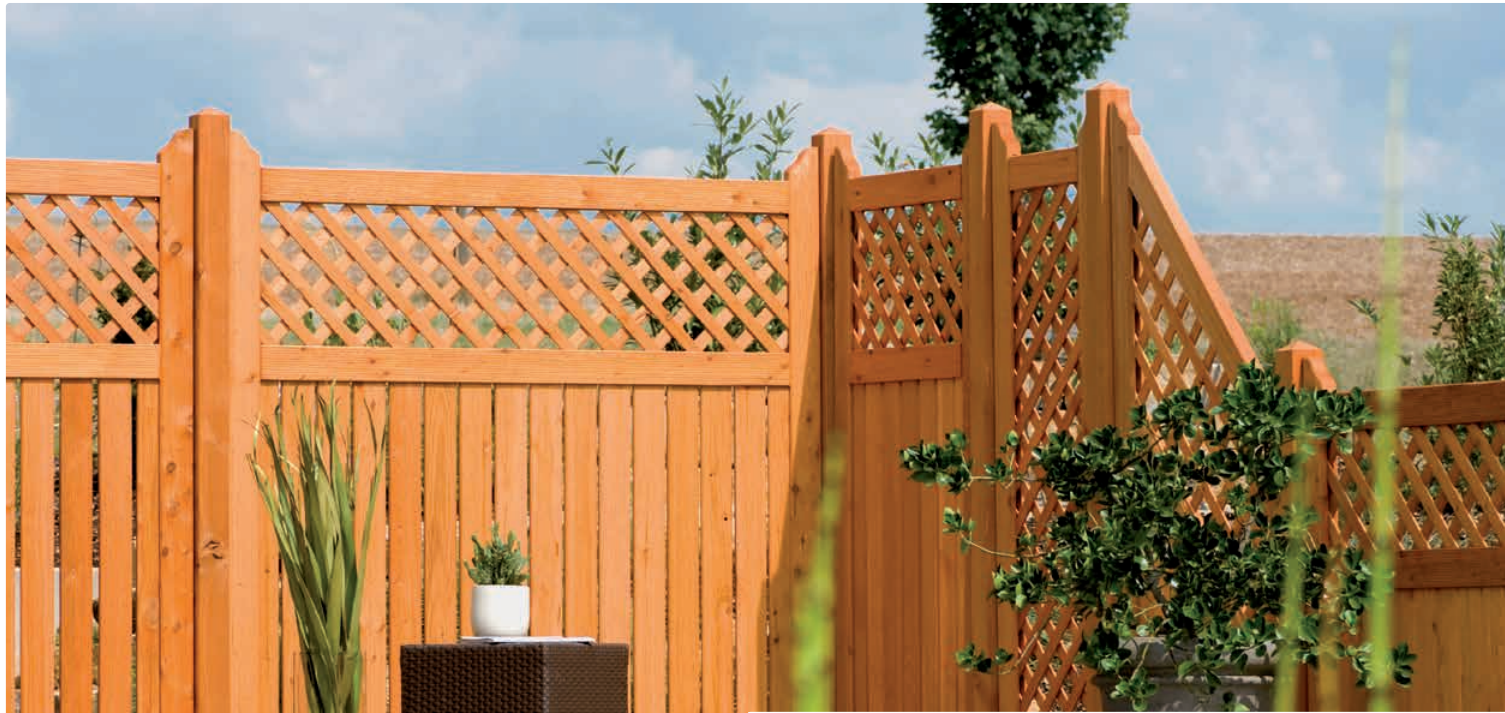

Zaunserie Linear

Outdoor-Lasur

	weiß	basaltgrau	anthrazit	hellgrau	honig	kirschbaum	tabak
Grundelement 180 x 180 cm (BxH) VPE 16	Art. 70804	Art. 70805	Art. 70837	Art. 70839	Art. 70803	Art. 70806	Art. 70808
Preisauskunft siehe Händlerpreisliste							
Grundelement 90 x 180 cm (BxH) VPE 10	Art. 70814	Art. 70815	Art. 70857	Art. 70859	Art. 70813	Art. 70816	Art. 70818
Preisauskunft siehe Händlerpreisliste							
Anschlusselement li. 90 x 180/90 cm (BxH) VPE 10	Art. 70824	Art. 70825	Art. 70877	Art. 70879	Art. 70823	Art. 70826	Art. 70828
Preisauskunft siehe Händlerpreisliste							
Zaunfeld 180 x 90 cm (BxH) VPE 10	Art. 70844	Art. 70845	Art. 70887	Art. 70889	Art. 70843	Art. 70846	Art. 70848
Preisauskunft siehe Händlerpreisliste							
Hochelement 180 x 180/205 cm (BxH) VPE 10	Art. 70864	Art. 70865	Art. 70897	Art. 70899	Art. 70863	Art. 70866	Art. 70868
Preisauskunft siehe Händlerpreisliste							