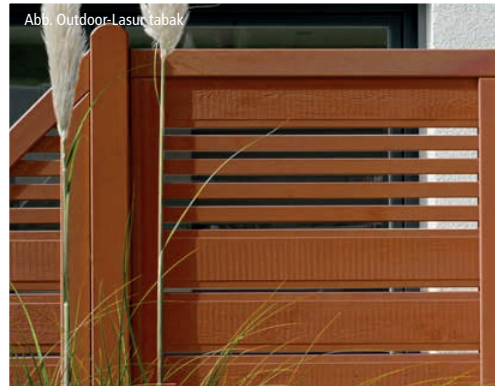

- Holzart Fichte
- Rahmen 40 x 68 mm
- Füllung 16 x 68 mm Profilholz
- Rankleisten 16 x 38 mm
- Verbindungselemente aus Edelstahl

← Abb. Outdoor-Lasur basaltgrau

Abb. Outdoor-Lasur honig

Abb. Outdoor-Lasur tabak

- Holzart Fichte
- Seitlicher Rahmen 40 x 44 mm
- Füllung als Rhombusprofil 12,5 x 96 mm
- Rankleisten 12 x 38 mm
- Verbindungselemente aus Edelstahl

Abb. Outdoor-Lasur tabak →

Abb. Outdoor-Lasur basaltgrau