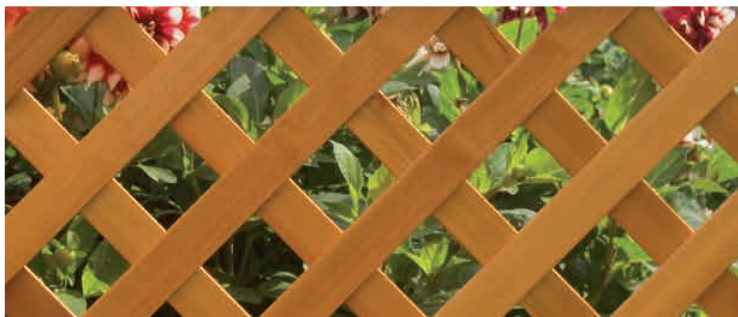

Zaunserie Sylt	Outdoor-Lasur						
	weiß	basaltgrau	anthrazit	hellgrau	honig	Dougl. geölt	tabak
Grundelement 180 x 180 cm (BxH) VPE 16	Art. 86803	Art. 86805	Art. 86871	Art. 86809	Art. 86804	Art. 86801	Art. 86806
Preisauskunft siehe Händlerpreisliste							
Zwischenstück 60 x 180 cm (BxH) VPE 10	Art. 86833	Art. 86835	Art. 86872	Art. 86839	Art. 86834	Art. 86831	Art. 86836
Preisauskunft siehe Händlerpreisliste							
Anschlussselement re. 90 x 180/100 cm (BxH) VPE 10	Art. 86823	Art. 86825	Art. 86873	Art. 86829	Art. 86824	Art. 86821	Art. 86826
Preisauskunft siehe Händlerpreisliste							
Anschlussselement li. 90 x 180/100 cm (BxH) VPE 10	Art. 86853	Art. 86855	Art. 86874	Art. 86859	Art. 86854	Art. 86851	Art. 86856
Preisauskunft siehe Händlerpreisliste							
Zaunfeld 180 x 100 cm (BxH) VPE 10	Art. 86843	Art. 86845	Art. 86875	Art. 86849	Art. 86844	Art. 86841	Art. 86846
Preisauskunft siehe Händlerpreisliste							
Zaunpforte 90 x 100 cm (BxH) VPE 1 (ohne Beschläge)	Art. 86813	Art. 86815	Art. 86876	Art. 86819	Art. 86814	Art. 86811	Art. 86816
Preisauskunft siehe Händlerpreisliste							
Zauntür 90 x 180 cm (BxH) VPE 1 (ohne Beschläge)	Art. 86863	Art. 86865	Art. 86877	Art. 86869	Art. 86864	Art. 86861	Art. 86866
Preisauskunft siehe Händlerpreisliste							

- Holzart Douglasie
- Rahmenstärke 40 x 95 mm
- Füllung 16 x 95 mm
- Rankleisten 7 x 38 mm
- Verbindungselemente aus Edelstahl